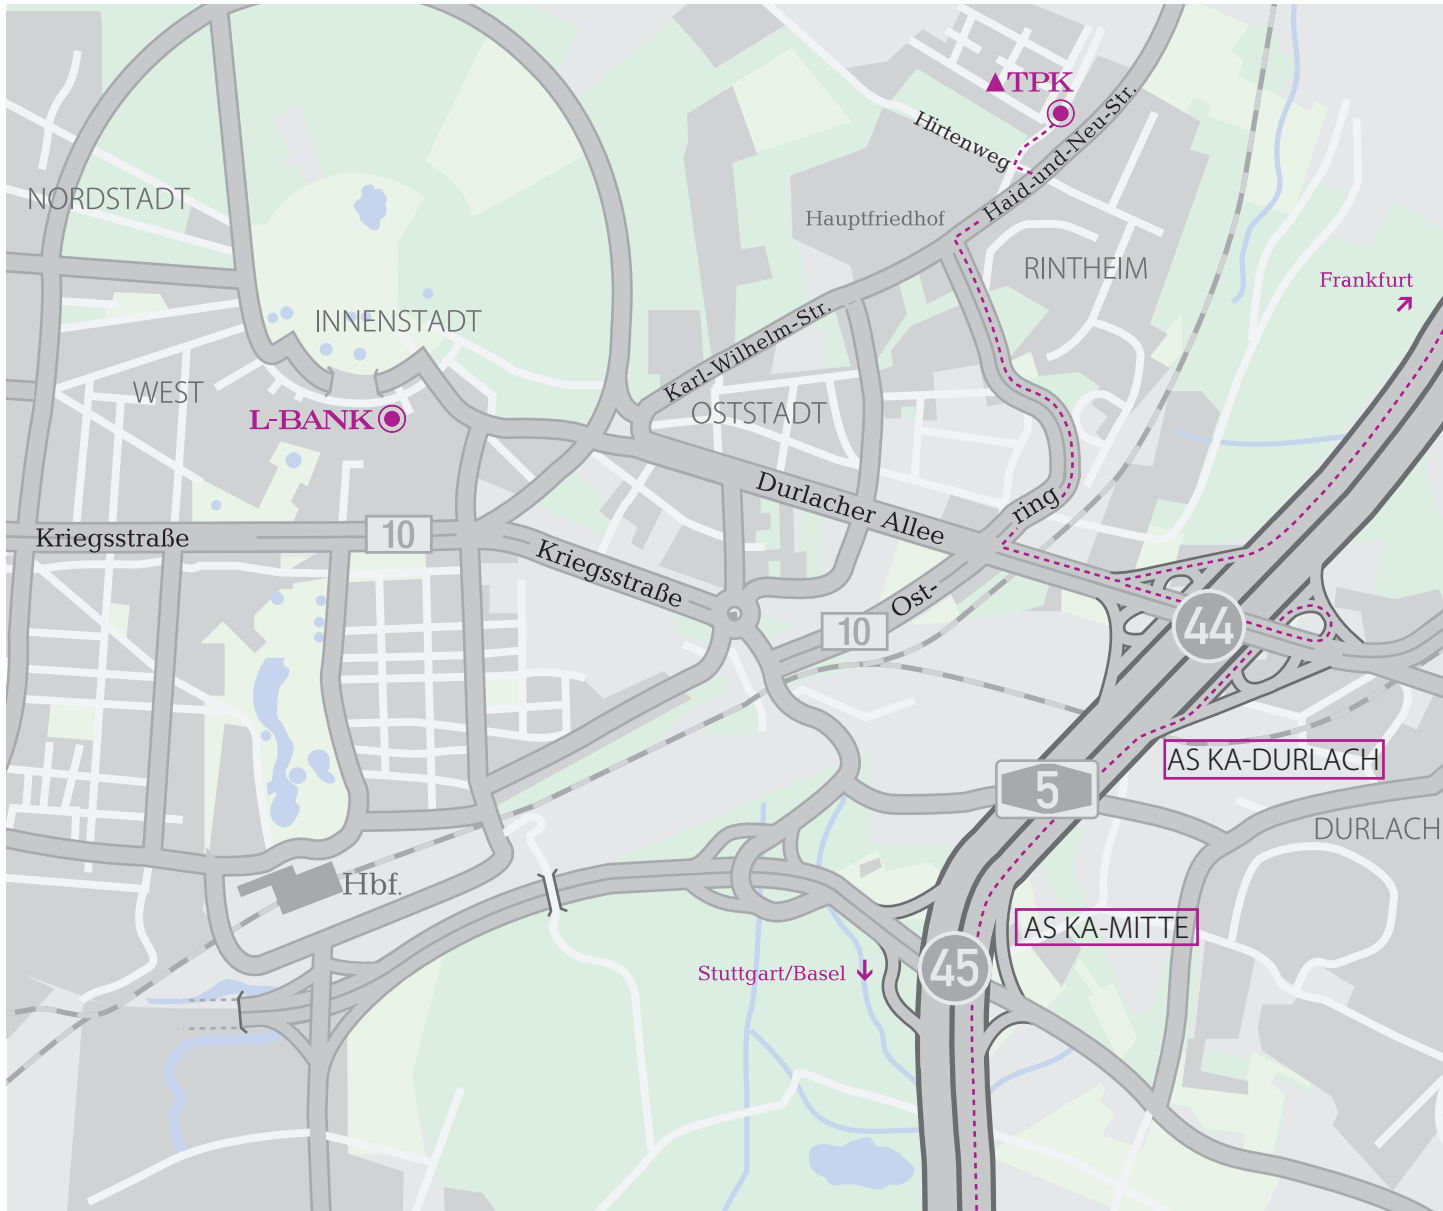

Wegbeschreibung zum Technologiepark Karlsruhe

TPK Karlsruhe

→ Besucheranschrift: Emmy-Noether-Straße 9

Emmy-Noether-Straße 9

Technologiepark Karlsruhe GmbH
Emmy-Noether-Straße 9 Tel. 0721 6105-01
76113 Karlsruhe Fax 0721 150-1001
www.techpark.de

Mit dem Auto

- Über die Autobahn A5
Ausfahrt Karlsruhe-Durlach, B10 Richtung Stadtmitte, der Beschilderung „Technologiepark“ folgen. Direkt nach der Eisenbahnbrücke rechts auf den Ostring, Richtung Stuten-see/Technologiepark. Nach 1,5 km rechts abbiegen, auf Haid-und-Neu-Straße. An der nächsten Kreuzung links abbiegen in den Hirtenweg. Nach 50 m rechts in die Albert-Nestler-Straße fahren.
- Parkmöglichkeit: Albert-Nestler-Straße
GPS-Daten +49°1'14.45", +8°26'28.42"

Mit der Bahn

- Mit den Straßenbahnlinien 4 (Richtung Waldstadt) und S2 (Richtung Blankenloch) bis zur Haltestelle Hirtenweg/Technologiepark.
- An der nächsten Kreuzung nach der Haltestelle links in den Hirtenweg und nach 50 m rechts in die Albert-Nestler-Straße.